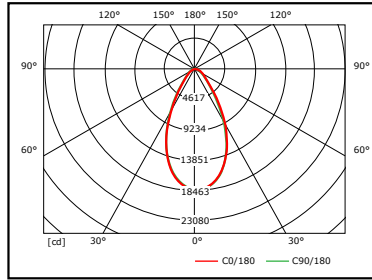

## DIMENSIONAL DATA

## ENERGY DATA

LED SPECIFICATION		3000K		4000K		5000K		WEIGHT (lbs.)	AMBIENT OPERATING TEMP	
MODEL	WATTS	LUMENS	EFFICACY	LUMENS	EFFICACY	LUMENS	EFFICACY		MIN	MAX
2LEDW	88	13,545	154 lm/W	13,825	157 lm/W	14,400	164 lm/W	5.29	-25°C (-13°F)	71°C (160°F)
3LEDW	133	20,430	154 lm/W	20,865	157 lm/W	21,735	163 lm/W	6.61		
4LEDW	176	27,075	154 lm/W	27,650	157 lm/W	28,800	163 lm/W	7.49		
6LEDW	254	38,860	153 lm/W	39,685	156 lm/W	41,340	164 lm/W	9.92		

## PHOTOMETRICS - 55° BEAM ANGLE

**2LEDW-FWHM55**

**3LEDW-FWHM55**

**4LEDW-FWHM55**

**6LEDW-FWHM55**