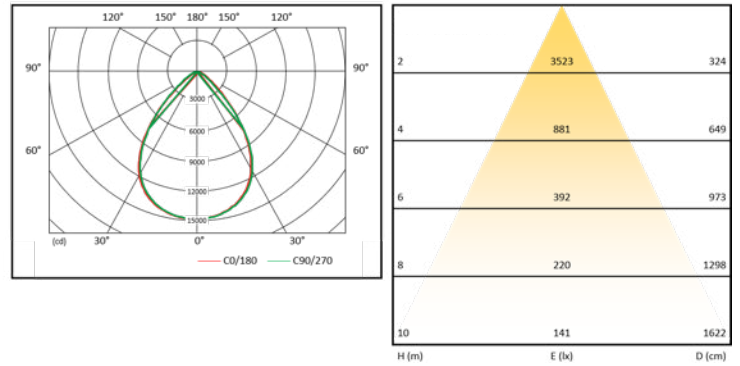

3LEDW-FWHM80