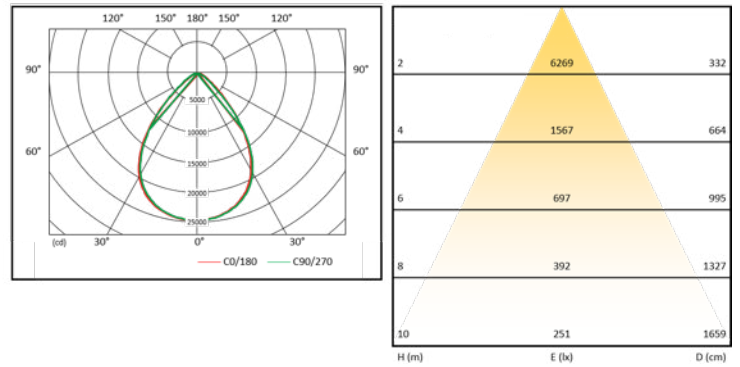

## DIMENSIONAL DATA

## ENERGY DATA

LED SPECIFICATION		3000K		4000K		5000K		WEIGHT (lbs.)	AMBIENT OPERATING TEMP	
MODEL	WATTS	LUMENS	EFFICACY	LUMENS	EFFICACY	LUMENS	EFFICACY		MIN	MAX
2LEDW	88	13,545	154 lm/W	13,825	157 lm/W	14,400	164 lm/W	5.29	-25°C (-13°F)	71°C (160°F)
3LEDW	133	20,430	154 lm/W	20,865	157 lm/W	21,735	163 lm/W	6.61		
4LEDW	176	27,075	154 lm/W	27,650	157 lm/W	28,800	163 lm/W	7.49		
6LEDW	254	38,860	153 lm/W	39,685	156 lm/W	41,340	164 lm/W	9.92		

## PHOTOMETRICS

2LEDW-FWHM80

3LEDW-FWHM80

4LEDW-FWHM80

6LEDW-FWHM80