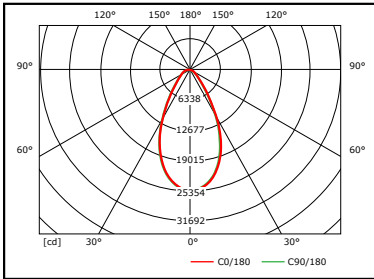

## DIMENSIONAL DATA

## ENERGY DATA

LED SPECIFICATION		3000K		4000K		5000K		WEIGHT (lbs.)	AMBIENT OPERATING TEMP	
MODEL	WATTS	LUMENS	EFFICACY	LUMENS	EFFICACY	LUMENS	EFFICACY		MIN	MAX
2LEDW	88	13,545	154 lm/W	13,825	157 lm/W	14,400	164 lm/W	5.29	-25°C (-13°F)	71°C (160°F)
3LEDW	133	20,430	154 lm/W	20,865	157 lm/W	21,735	163 lm/W	6.61		
4LEDW	176	27,075	154 lm/W	27,650	157 lm/W	28,800	163 lm/W	7.49		
6LEDW	254	38,860	153 lm/W	39,685	156 lm/W	41,340	164 lm/W	9.92		

## PHOTOMETRICS - 55° BEAM ANGLE

**2LEDW-FWHM55**

**3LEDW-FWHM55**

**4LEDW-FWHM55**

**6LEDW-FWHM55**