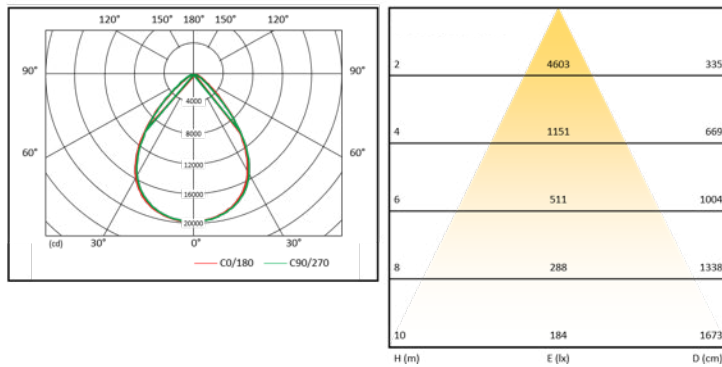

## DIMENSIONAL DATA

## ENERGY DATA

LED SPECIFICATION		3000K		4000K		5000K		WEIGHT (lbs.)	AMBIENT OPERATING TEMP	
MODEL	WATTS	LUMENS	EFFICACY	LUMENS	EFFICACY	LUMENS	EFFICACY		MIN	MAX
2LEDW	88	13,545	154 lm/W	13,825	157 lm/W	14,400	164 lm/W	5.29	-25°C (-13°F)	71°C (160°F)
3LEDW	133	20,430	154 lm/W	20,865	157 lm/W	21,735	163 lm/W	6.61		
4LEDW	176	27,075	154 lm/W	27,650	157 lm/W	28,800	163 lm/W	7.49		
6LEDW	254	38,860	153 lm/W	39,685	156 lm/W	41,340	164 lm/W	9.92		

## PHOTOMETRICS

2LEDW-FWHM80

3LEDW-FWHM80

4LEDW-FWHM80

6LEDW-FWHM80