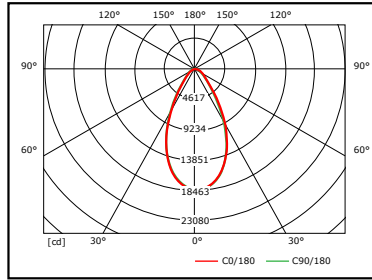

3LEDW-FWHM55