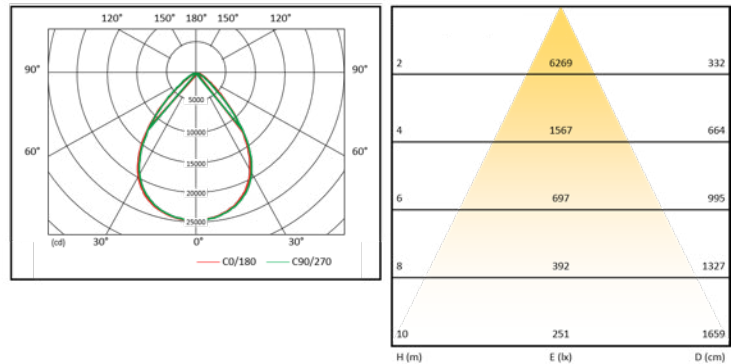

16" Diameter Suspended High Bay Luminaire

ENERGY DATA

LED SPECIFICATION		3000K		4000K		5000K		WEIGHT (lbs.)	AMBIENT OPERATING TEMP	
MODEL	WATTS	LUMENS	EFFICACY	LUMENS	EFFICACY	LUMENS	EFFICACY		MIN	MAX
2LEDW	70	10,780	154 lm/W	10,990	157 lm/W	11,410	163 lm/W	5.29	-25°C (-13°F)	71°C (160°F)
3LEDW	105	16,170	154 lm/W	16,485	157 lm/W	17,115	163 lm/W	6.61		
4LEDW	140	21,560	154 lm/W	21,980	157 lm/W	22,960	164 lm/W	7.49		
6LEDW	210	32,130	153 lm/W	32,760	156 lm/W	34,440	164 lm/W	9.92		
2LEDW	50	7,700	154 lm/W	7,850	157 lm/W	8,150	163 lm/W	5.29	-25°C (-13°F)	93°C (200°F)
3LEDW	75	11,550	154 lm/W	11,775	157 lm/W	12,225	163 lm/W	6.61		
4LEDW	100	15,400	154 lm/W	15,700	157 lm/W	16,400	164 lm/W	7.49		
6LEDW	150	22,950	153 lm/W	23,400	156 lm/W	24,600	164 lm/W	9.92		

PHOTOMETRICS - 80° BEAM ANGLE

2LEDW-FWHM80

3LEDW-FWHM80

4LEDW-FWHM80

6LEDW-FWHM80

Food Processing High-Temperature Round High Bay: FP-HTHB

16" Diameter Suspended High Bay Luminaire

PHOTOMETRICS - 55° BEAM ANGLE