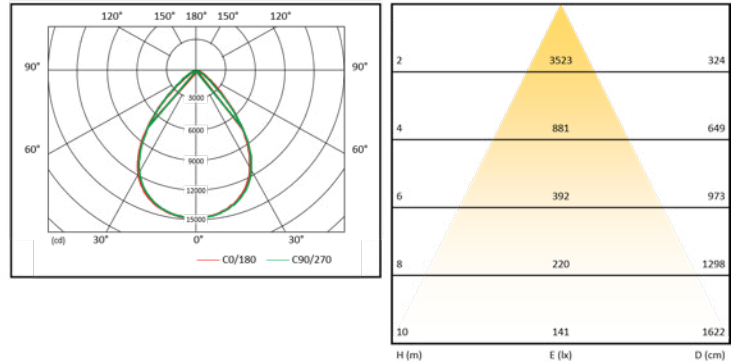

3LEDW-FWHM80