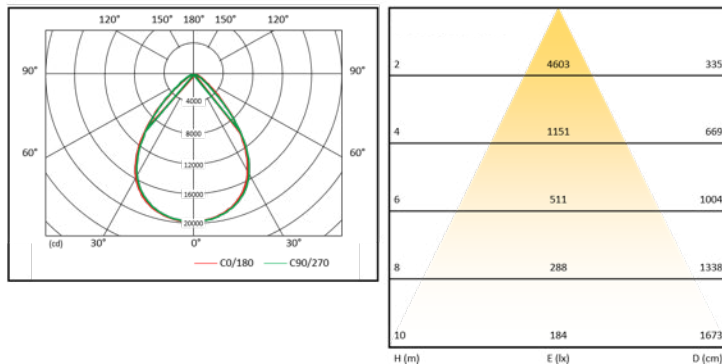

16" Diameter Suspended High Bay Luminaire

ENERGY DATA

LED SPECIFICATION		3000K		4000K		5000K		WEIGHT (lbs.)	AMBIENT OPERATING TEMP	
MODEL	WATTS	LUMENS	EFFICACY	LUMENS	EFFICACY	LUMENS	EFFICACY		MIN	MAX
2LEDW	70	10,780	154 lm/W	10,990	157 lm/W	11,410	163 lm/W	5.29	-25°C (-13°F)	71°C (160°F)
3LEDW	105	16,170	154 lm/W	16,485	157 lm/W	17,115	163 lm/W	6.61		
4LEDW	140	21,560	154 lm/W	21,980	157 lm/W	22,960	164 lm/W	7.49		
6LEDW	210	32,130	153 lm/W	32,760	156 lm/W	34,440	164 lm/W	9.92		
2LEDW	50	7,700	154 lm/W	7,850	157 lm/W	8,150	163 lm/W	5.29	-25°C (-13°F)	93°C (200°F)
3LEDW	75	11,550	154 lm/W	11,775	157 lm/W	12,225	163 lm/W	6.61		
4LEDW	100	15,400	154 lm/W	15,700	157 lm/W	16,400	164 lm/W	7.49		
6LEDW	150	22,950	153 lm/W	23,400	156 lm/W	24,600	164 lm/W	9.92		

PHOTOMETRICS - 80° BEAM ANGLE

2LEDW-FWHM80

3LEDW-FWHM80

4LEDW-FWHM80

6LEDW-FWHM80

Food Processing High-Temperature Round High Bay: FP-HTHB

16" Diameter Suspended High Bay Luminaire

PHOTOMETRICS - 55° BEAM ANGLE