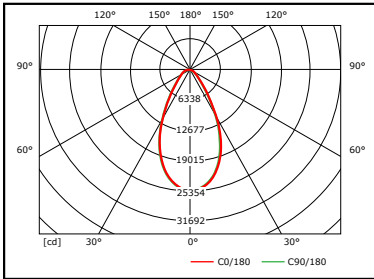

4LEDW-FWHM55